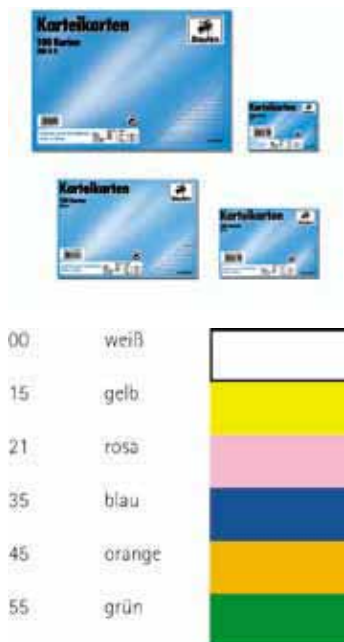

Karteikarten

Unifarben, 100 Stück
durch Aufreißfaden leicht zu öffnen

file cards

unicoloured, 100 pieces
easy opening by rip-up thread

Original			Art.-Nr. art.-no.	Preis € / Pg. price € / pg.	VPE pu	EAN barcode
A5	blanko plain	weiß white	56500	↑ 2,73	1/10	4 006050 565007
A5	blanko plain	gelb yellow	56501	↑ 2,73	1/10	4 006050 565014
A5	blanko plain	rosa pink	56502	↑ 2,73	1/10	4 006050 565021
A5	blanko plain	blau blue	56503	↑ 2,73	1/10	4 006050 565038
A5	blanko plain	orange orange	56504	↑ 2,73	1/10	4 006050 565045
A5	blanko plain	grün green	56505	↑ 2,73	1/10	4 006050 565052
A5	liniert ruled	weiß white	56510	↑ 2,73	1/10	4 006050 565106
A5	liniert ruled	gelb yellow	56511	↑ 2,73	1/10	4 006050 565113
A5	liniert ruled	rosa pink	56512	↑ 2,73	1/10	4 006050 565120
A5	liniert ruled	blau blue	56513	↑ 2,73	1/10	4 006050 565137
A5	liniert ruled	orange orange	56514	↑ 2,73	1/10	4 006050 565144
A5	liniert ruled	grün green	56515	↑ 2,73	1/10	4 006050 565151
A5	kariert squared	weiß white	56520	↑ 2,73	1/10	4 006050 565205
A4	blanko plain	weiß white	56400	↑ 5,40	1/5	4 006050 564000
A4	blanko plain	gelb yellow	56401	↑ 5,40	1/5	4 006050 564017
A4	blanko plain	rosa pink	56402	↑ 5,40	1/5	4 006050 564024
A4	blanko plain	blau blue	56403	↑ 5,40	1/5	4 006050 564031
A4	blanko plain	orange orange	56404	↑ 5,40	1/5	4 006050 564048
A4	blanko plain	grün green	56405	↑ 5,40	1/5	4 006050 564055
A4	liniert ruled	weiß white	56410	↑ 5,40	1/5	4 006050 564109
A4	liniert ruled	gelb yellow	56411	↑ 5,40	1/5	4 006050 564116
A4	liniert ruled	rosa pink	56412	↑ 5,40	1/5	4 006050 564123
A4	liniert ruled	blau blue	56413	↑ 5,40	1/5	4 006050 564130
A4	liniert ruled	orange orange	56414	↑ 5,40	1/5	4 006050 564147
A4	liniert ruled	grün green	56415	↑ 5,40	1/5	4 006050 564154
A4	kariert squared	weiß white	56420	↑ 5,40	1/5	4 006050 564208