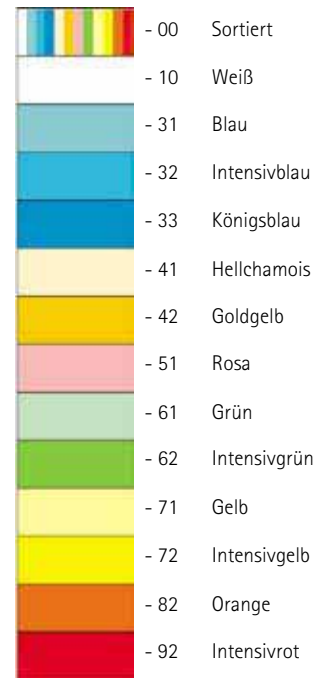

100 Stück, Color Papier 120 g/qm

Form shape	Farbe colour	Art.-Nr. art.-no.	Preis € / Pg. price € / pg.	VPE pu	EAN barcode
10 x 10 Farben, -31/-32/-33/-41/-42/-51/-62/-72/-82/-92	sortiert assorted	2948800	14,25	100	
220 x 310 mm	weiß white	2948910	13,25	100	
220 x 310 mm	blau blue	2948931	13,25	100	
220 x 310 mm	intensivblau intensive blue	2948932	13,25	100	
220 x 310 mm	königsblau royal blue	2948933	13,25	100	
220 x 310 mm	hellchamois light chamois	2948941	13,25	100	
220 x 310 mm	goldgelb yellow	2948942	13,25	100	
220 x 310 mm	rosa rose	2948951	13,25	100	
220 x 310 mm	grün green	2948961	13,25	100	
220 x 310 mm	intensivgrün intensive green	2948962	13,25	100	
220 x 310 mm	gelb yellow	2948971	13,25	100	
220 x 310 mm	intensivgelb intensive yellow	2948972	13,25	100	
220 x 310 mm	orange orange	2948982	13,25	100	
220 x 310 mm	intensivrot intensive red	2948992	13,25	100	