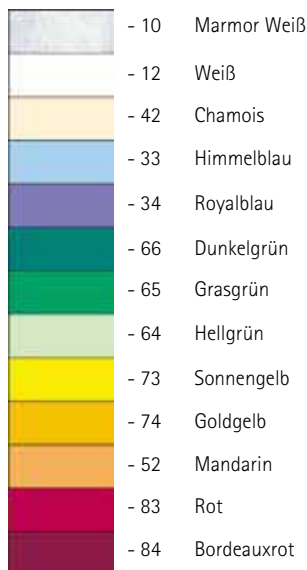

Briefpapier A4

20 Blatt, blanko

Geripptes Papier 100 g/qm

Form shape	Farbe colour	Art.-Nr. art.-no.	Preis € / Pg. price € / pg.	VPE pu	EAN barcode
A4	weiß white	8101312	1,45	10	7 610425 463002
A4	himmelblau blue	8101333	1,45	10	7 610425 463309
A4	königsblau royal blue	8101334	1,45	10	7 610425 463408
A4	chamois chamois	8101342	1,45	10	7 610425 463507
A4	mandarin mandarin	8101352	1,45	10	7 610425 463606
A4	hellgrün light green	8101364	1,45	10	7 610425 463804
A4	grasgrün weed green	8101365	1,45	10	7 610425 463903
A4	dunkelgrün dark green	8101366	1,45	10	7 610425 464009
A4	sonnengelb sunny yellow	8101373	1,45	10	7 610425 464207
A4	goldgelb yellow	8101374	1,45	10	7 610425 464306
A4	rot red	8101383	1,45	10	7 610425 464405
A4	bordeaux bordeaux	8101384	1,45	10	7 610425 464504

Marmor Papier 90 g/qm

Form shape	Farbe colour	Art.-Nr. art.-no.	Preis € / Pg. price € / pg.	VPE pu	EAN barcode
A4	weiß white	8101310	1,45	10	7 610425 464702