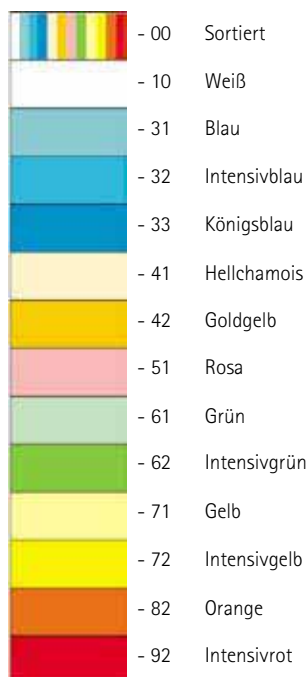

Organisationsmappen

Mit Sichtfenster 180 x 100 mm, mit Linienaufdruck

10 Stück, Color Papier 120 g/qm

	Form shape	Farbe colour	Art.-Nr. art.-no.	Preis € / Pg. price € / pg.	VPE pu	EAN barcode
5x2 Farben, -32/ -62/ -72/ -82/ -92	220 x 310 mm	sortiert assorted	7369500	1,50	10	7 610425 451801
	220 x 310 mm	weiß white	7369510	1,50	10	7 610425 906301
	220 x 310 mm	blau blue	7369531	1,50	10	7 610425 331103
	220 x 310 mm	intensivblau intensive blue	7369532	1,50	10	7 610425 331202
	220 x 310 mm	königsblau royal blue	7369533	1,50	10	7 610425 432008
	220 x 310 mm	hellchamois light chamois	7369541	1,50	10	7 610425 432107
	220 x 310 mm	goldgelb yellow	7369542	1,50	10	7 610425 331301
	220 x 310 mm	rosa rose	7369551	1,50	10	7 610425 331400
	220 x 310 mm	grün green	7369561	1,50	10	7 610425 331509
	220 x 310 mm	intensivgrün intensive green	7369562	1,50	10	7 610425 331608
	220 x 310 mm	gelb yellow	7369571	1,50	10	7 610425 331707
	220 x 310 mm	intensivgelb intensive yellow	7369572	1,50	10	7 610425 331806
	220 x 310 mm	orange orange	7369582	1,50	10	7 610425 331905
	220 x 310 mm	intensivrot intensive red	7369592	1,50	10	7 610425 332001