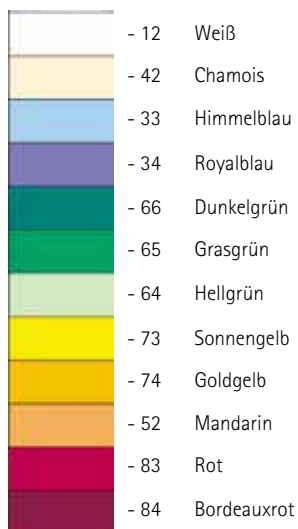

Briefumschläge C6

Gummierte Klappe, 20 Stück

Geripptes Papier 100 g/qm

Form shape	Farbe colour	Art.-Nr. art.-no.	Preis € / Pg. price € / pg.	VPE pu	EAN barcode
C6	weiß white	8101812	2,00	10	7 610425 615302
C6	himmelblau blue	8101833	2,00	10	7 610425 615609
C6	königsblau royal blue	8101834	2,00	10	7 610425 615708
C6	chamois chamois	8101842	2,00	10	7 610425 615807
C6	mandarin mandarin	8101852	2,00	10	7 610425 615906
C6	hellgrün light green	8101864	2,00	10	7 610425 616104
C6	grasgrün weed green	8101865	2,00	10	7 610425 616200
C6	dunkelgrün dark green	8101866	2,00	10	7 610425 616309
C6	sonnengelb sunny yellow	8101873	2,00	10	7 610425 616507
C6	goldgelb yellow	8101874	2,00	10	7 610425 616606
C6	rot red1	8101883	2,00	10	7 610425 616705
C6	bordeaux bordeaux	8101884	2,00	10	7 610425 616804